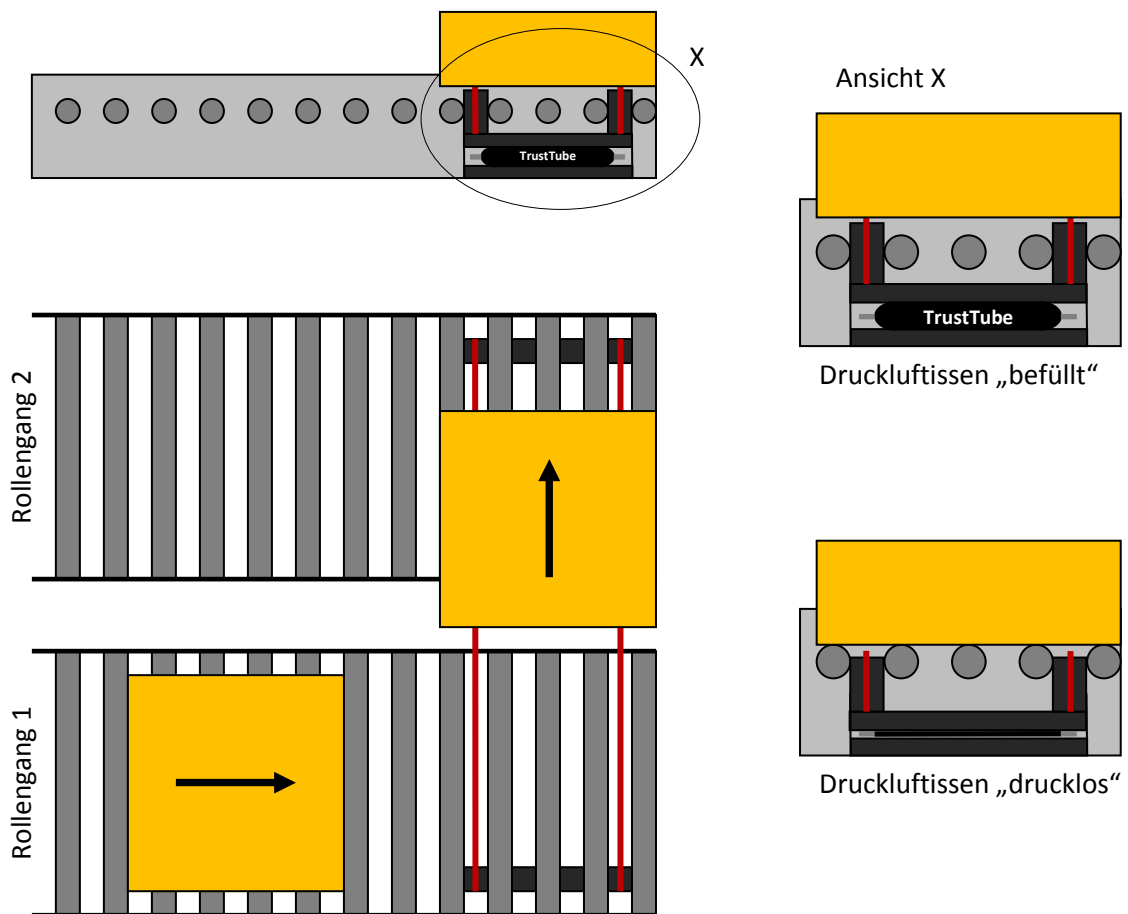

Anwendungsbeispiel

Beschreibung

TrustTube® Druckluftkissen können große Lasten heben. Der Vorteil liegt hierbei darin, dass ein geringer Einbauraum von ca. 15mm Höhe ausreicht. Des Weiteren erfolgt die Kraftübertragung über die gesamte Kontaktfläche. Die Hubhöhe die ausgeführt werden kann ist von der Druckluftkissenbreite abhängig.

Das Anwendungsbeispiel zeigt den Einsatz von Druckluftkissen zum Heben eines Kettenförderers für den Queraustrag von Rollengang 1 auf Rollengang 2. TrustTube® Druckluftkissen sind eine kostengünstige Alternative für mechanische / elektrische Hubeinrichtungen. Des Weiteren arbeiten Sie wartungsfrei und sind schnell zu montieren.

Prinzipskizze