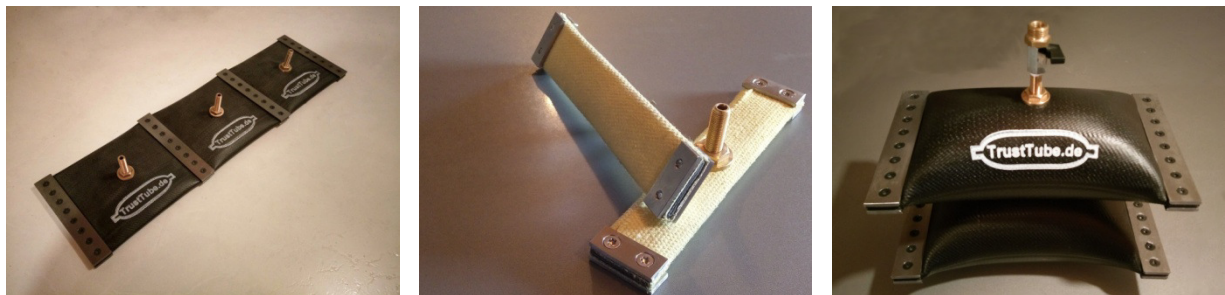

TrustTube® Druckluftkissen in der Transport- und Fördertechnik

Your solution with compressed air!

Allgemein

TrustTube® Druckluftkissen werden immer häufiger in der Transport- und Fördertechnik eingesetzt. Sie heben aus zwischen Transportrollen, schieben seitlich, klemmen einzelne oder mehrere Produkte. Sie arretieren, fixieren, bremsen, verteilen, separieren und vieles mehr.

Druckluftkissen werden eingesetzt, wenn ruckfreie hohe Kräfte und Taktfrequenzen bei geringem Einbauraum gefordert sind. Unsere TrustTube® Druckluftkissen haben nur eine Dehnung von drei Prozent und arbeiten drallfrei ohne Verwindung bei Druckbeaufschlagung. Sie arbeiten produktschonend und wartungsfrei. Der Druckluftanschluss ist in vielen Varianten – vertikal, horizontal und/oder seitlich wählbar. Der Grundkörper besteht aus faserverstärktem NBR-Elastomere.

Die TrustTube® Druckluftkissen sind in abgestuften Breiten von 36 bis 413 Millimeter verfügbar. Sie werden standardmäßig bis 2.000 Millimeter produziert. Sonderlängen sind auf Wunsch möglich. Zudem sind die Druckluftkissen gegen viele Stoffe sowie hohe Temperaturen beständig.

Einsatzmöglichkeiten

TrustTube® Druckluftkissen können unter anderem in folgenden Bereichen für die Transport- und Fördertechnik eingesetzt werden:

- zur Betätigung von Hubeinrichtungen von Kettenförderern
- zur Aktivierung von Fördertechnischen Einrichtungen
- als Hubeinrichtung für Rollgangrahmen
- als Hubeinrichtung für Ein- und Ausschleuser von z.B. Europaletten
- als Rollenbremseinrichtung
- uvm.